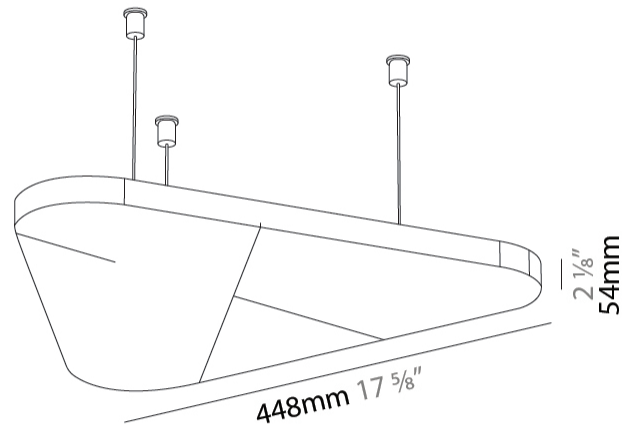

PROJECT	
TYPE	
SPECIFIER	
QUANTITY	
DATE	

VICTORY ACOUSTIC PANEL SUSPENSION

A300709-

base number	Finishes (Diamond)	Finish Options	Cable Length

1. To build a product code in our configurator select the specify button on the base model # product page
2. To build a manual product code on this datasheet choose from the options listed below in blue font and add the suffix to the base model #

GENERAL

Series: Victory Acoustic Panel
Brand: Prolicht
Division: Architectural
Mounting Type: Suspension
Mounting Location: Ceiling
Subcategory: Acoustic

PHYSICAL

Shape: Round
Length (mm): 500
Length (in): 19 ¹¹/₁₆
Width (mm): 448
Width (in): 17 ⁵/₈
Height (mm): 24
Height (in): 15/16

Fixture Finish: [ANC](#) / [ASH](#) / [BNA](#) / [BTC](#) / [BZE](#) / [CEL](#) / [EGG](#) / [EVG](#) / [FOG](#) / [FOS](#) / [FST](#) / [FUA](#) / [IRI](#) / [IRO](#) / [KHA](#) / [LIC](#) / [LIM](#) / [MER](#) / [MSN](#) / [MUS](#) / [ONX](#) / [PEA](#) / [PLU](#) / [POL](#) / [PPY](#) / [RAY](#) / [ROY](#) / [RST](#) / [STE](#) / [SWD](#) / [TAN](#) / [TAU](#)

Holder Finish: [SSR](#) / [BKV](#) / [CWI](#) / [CRY](#) / [HAB](#) / [LAG](#) / [UFT](#) / [ITA](#) / [RUA](#) / [RUR](#) / [MIC](#) / [FTG](#) / [MYG](#) / [TWT](#) / [LOD](#) / [PUS](#) / [FRO](#) / [FUP](#) / [KIA](#) / [POP](#) / [BLS](#) / [SPG](#) / [MEY](#) / [GOH](#) / [GUM](#) / [CHC](#) / [COM](#) / [ABZ](#) / [JAG](#)

Fixture Material: Aluminum
Cable Details: [2000mm](#) / [6000mm](#) [Transparent Cable](#)

ELECTRICAL

LED

OPTICAL

RATINGS AND CERTIFICATIONS

Certified By: CSA Certified to UL and CSA Standards
IP rating: IP20