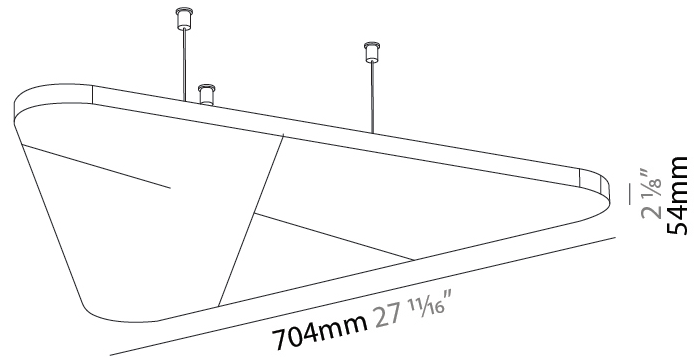

PROJECT	_____
TYPE	_____
SPECIFIER	_____
QUANTITY	_____
DATE	_____

VICTORY ACOUSTIC PANEL SUSPENSION

A300710-

base number	_____	_____	_____
	Finishes (Diamond)	Finish Options	Cable Length

1. To build a product code in our configurator select the specify button on the base model # product page
2. To build a manual product code on this datasheet choose from the options listed below in blue font and add the suffix to the base model #

GENERAL

Series: Victory Acoustic Panel
Brand: Prolicht
Division: Architectural
Mounting Type: Suspension
Mounting Location: Ceiling
Subcategory: Acoustic

PHYSICAL

Shape: Round
Length (mm): 800
Length (in): 31 1/2
Width (mm): 704
Width (in): 27 11/16
Height (mm): 24
Height (in): 15/16

Fixture Finish: [ANC](#) / [ASH](#) / [BNA](#) / [BTC](#) / [BZE](#) / [CEL](#) / [EGG](#) / [EVG](#) / [FOG](#) / [FOS](#) / [FST](#) / [FUA](#) / [IRI](#) / [IRO](#) / [KHA](#) / [LIC](#) / [LIM](#) / [MER](#) / [MSN](#) / [MUS](#) / [ONX](#) / [PEA](#) / [PLU](#) / [POL](#) / [PPY](#) / [RAY](#) / [ROY](#) / [RST](#) / [STE](#) / [SWD](#) / [TAN](#) / [TAU](#)

Holder Finish: [SSR](#) / [BKV](#) / [CWI](#) / [CRY](#) / [HAB](#) / [LAG](#) / [UFT](#) / [ITA](#) / [RUA](#) / [RUR](#) / [MIC](#) / [FTG](#) / [MYG](#) / [TWT](#) / [LOD](#) / [PUS](#) / [FRO](#) / [FUP](#) / [KIA](#) / [POP](#) / [BLS](#) / [SPG](#) / [MEY](#) / [GOH](#) / [GUM](#) / [CHC](#) / [COM](#) / [ABZ](#) / [JAG](#)

Fixture Material: [Aluminum](#)
[Cable Details: 2000mm / 6000mm Transparent Cable](#)

ELECTRICAL

LED

OPTICAL

RATINGS AND CERTIFICATIONS

Certified By: CSA Certified to UL and CSA Standards
IP rating: IP20