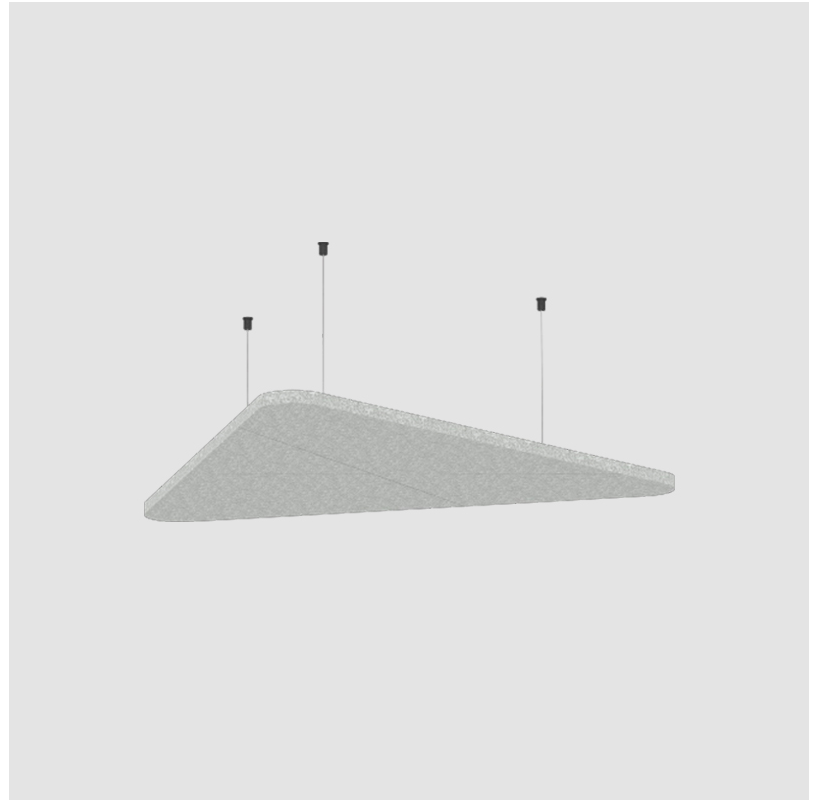

PROJECT	
TYPE	
SPECIFIER	
QUANTITY	
DATE	

VICTORY ACOUSTIC PANEL SUSPENSION

A300709-

base number	Finishes (Diamond)	Finish Options	Cable Length

1. To build a product code in our configurator select the specify button on the base model # product page
2. To build a manual product code on this datasheet choose from the options listed below in blue font and add the suffix to the base model #

GENERAL

Series: Victory Acoustic Panel
Brand: Prolicht
Division: Architectural
Mounting Type: Suspension
Mounting Location: Ceiling
Subcategory: Acoustic

PHYSICAL

Shape: Round
Length (mm): 500
Length (in): 19 ¹¹/₁₆
Width (mm): 448
Width (in): 17 ⁵/₈
Height (mm): 24
Height (in): 15/16

Fixture Finish: [ANC](#) / [ASH](#) / [BNA](#) / [BTC](#) / [BZE](#) / [CEL](#) / [EGG](#) / [EVG](#) / [FOG](#) / [FOS](#) / [FST](#) / [FUA](#) / [IRI](#) / [IRO](#) / [KHA](#) / [LIC](#) / [LIM](#) / [MER](#) / [MSN](#) / [MUS](#) / [ONX](#) / [PEA](#) / [PLU](#) / [POL](#) / [PPY](#) / [RAY](#) / [ROY](#) / [RST](#) / [STE](#) / [SWD](#) / [TAN](#) / [TAU](#)

Holder Finish: [SSR](#) / [BKV](#) / [CWI](#) / [CRY](#) / [HAB](#) / [LAG](#) / [UFT](#) / [ITA](#) / [RUA](#) / [RUR](#) / [MIC](#) / [FTG](#) / [MYG](#) / [TWT](#) / [LOD](#) / [PUS](#) / [FRO](#) / [FUP](#) / [KIA](#) / [POP](#) / [BLS](#) / [SPG](#) / [MEY](#) / [GOH](#) / [GUM](#) / [CHC](#) / [COM](#) / [ABZ](#) / [JAG](#)

Fixture Material: Aluminum
Cable Details: [2000mm](#) / [6000mm](#) [Transparent Cable](#)

ELECTRICAL

LED

OPTICAL

RATINGS AND CERTIFICATIONS

Certified By: CSA Certified to UL and CSA Standards
IP rating: IP20