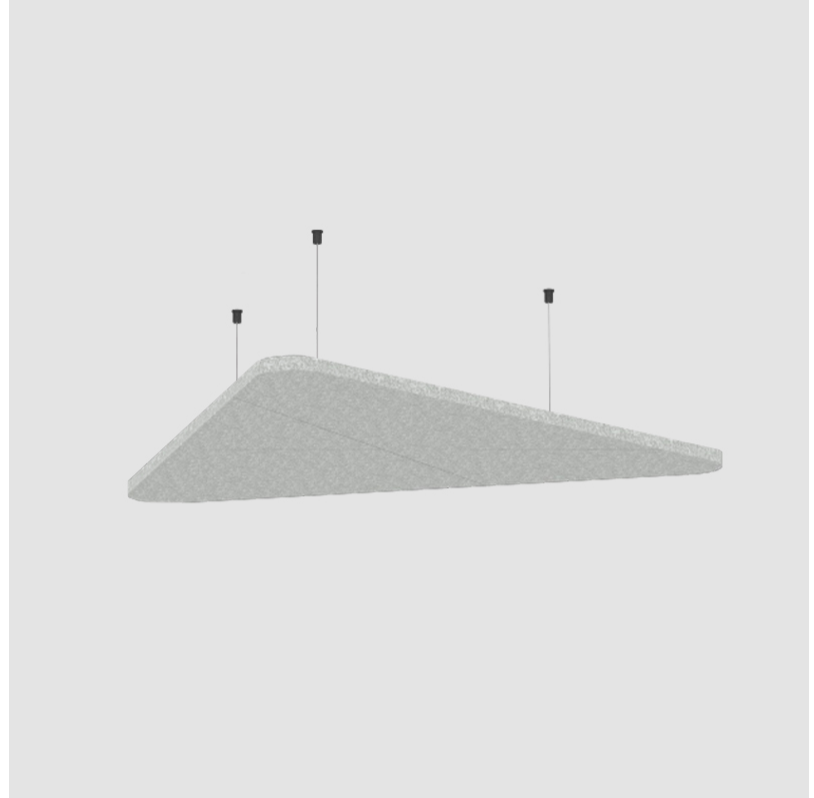

PROJECT	_____
TYPE	_____
SPECIFIER	_____
QUANTITY	_____
DATE	_____

VICTORY ACOUSTIC PANEL SUSPENSION

A300710-

base number	_____	_____	_____
	Finishes (Diamond)	Finish Options	Cable Length

1. To build a product code in our configurator select the specify button on the base model # product page
2. To build a manual product code on this datasheet choose from the options listed below in blue font and add the suffix to the base model #

GENERAL

Series: Victory Acoustic Panel
Brand: Prolicht
Division: Architectural
Mounting Type: Suspension
Mounting Location: Ceiling
Subcategory: Acoustic

PHYSICAL

Shape: Round
Length (mm): 800
Length (in): 31 1/2
Width (mm): 704
Width (in): 27 11/16
Height (mm): 24
Height (in): 15/16

Fixture Finish: [ANC](#) / [ASH](#) / [BNA](#) / [BTC](#) / [BZE](#) / [CEL](#) / [EGG](#) / [EVG](#) / [FOG](#) / [FOS](#) / [FST](#) / [FUA](#) / [IRI](#) / [IRO](#) / [KHA](#) / [LIC](#) / [LIM](#) / [MER](#) / [MSN](#) / [MUS](#) / [ONX](#) / [PEA](#) / [PLU](#) / [POL](#) / [PPY](#) / [RAY](#) / [ROY](#) / [RST](#) / [STE](#) / [SWD](#) / [TAN](#) / [TAU](#)

Holder Finish: [SSR](#) / [BKV](#) / [CWI](#) / [CRY](#) / [HAB](#) / [LAG](#) / [UFT](#) / [ITA](#) / [RUA](#) / [RUR](#) / [MIC](#) / [FTG](#) / [MYG](#) / [TWT](#) / [LOD](#) / [PUS](#) / [FRO](#) / [FUP](#) / [KIA](#) / [POP](#) / [BLS](#) / [SPG](#) / [MEY](#) / [GOH](#) / [GUM](#) / [CHC](#) / [COM](#) / [ABZ](#) / [JAG](#)

Fixture Material: [Aluminum](#)
[Cable Details: 2000mm / 6000mm Transparent Cable](#)

ELECTRICAL

LED

OPTICAL

RATINGS AND CERTIFICATIONS

Certified By: CSA Certified to UL and CSA Standards
IP rating: IP20